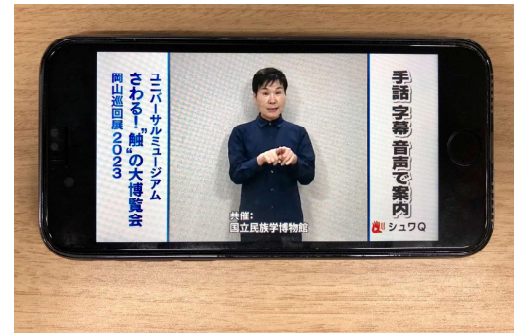

また、2023年春に岡山で開催した「ユニバーサル・ミュージアム さわる！“触”の大博覧会」でも作品の点字にシュワQを活用しています。この展示自体、作品を見るだけではなく実際に触れられるというユニバーサルな展示ですが、そこにQRコードによる手話動画で作品の説明をすることで、音声ガイドを使えない聴覚障害者はもちろん、字幕や音声もあることで健常者も含めたユニバーサルな情報アクセシビリティの向上も実現できます。

自ら選択して情報に触れる喜びを

情報があると生活の楽しみは増え、社会はより豊かになります。誰もが情報に手軽にアクセスしやすい環境をつくってゆく為に、シュワQが貢献できると考えています。今回シュワQにQRコードを採用した事で、動画を見た方はQRコードを読み取る必要があります。私はこの能動的なアクションに、ただ用意された情報を与えられるのではなく自ら情報を選択してアクセスできる喜びがある、という価値を感じています。

動画自体も、手話放送に長年取り組んできたテレビ局ならではのアイデアを生かして制作しています。手話放送で培ったノウハウによって、障害者だけではなく健常者にもより多くの情報を伝えられる内容になっています。

今後、シュワQが日用品や薬などさまざまなものについて、情報を届けられるようになれば、暮らしがより便利で豊かになっていくはず。企業様から、自社製品やサービスの案内にシュワQを導入したいとご相談いただく機会も増えていきます。地域経済と連携して情報の伝え方を進化させていきたいです。

デンソーウェーブ社とは、例えば言語や目的の異なる方々が、それぞれ欲しい情報にアクセスしやすくなる仕組みづくりなど、QRコードの更なる活用について今後一緒に検討してみたいです。(篠田様)

1994年に発表したQRコードは業務DXの活用から社会の課題解決までご利用範囲が広がってきています。デンソーウェーブは、QRコード開発会社として、岡山放送株式会社様との連携を通じて新たなサービスのご提供に向け取り組んで参ります。

手話・字幕・音声による案内動画